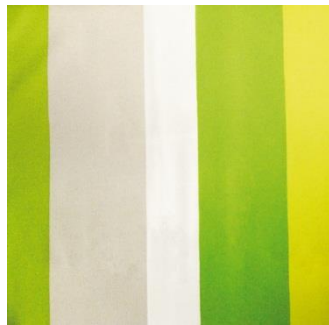

Farben Gästematratze Somnia

(die Struktur einzelner Farbbeispiele bitte missachten)

meerblau

braun

natur

schwarz

weiß

pistazie

taupe

Designers Guild

streifen tarifa

streifen tarifa leaf

blume greenwich

blume greenwich leaf

padua aqua

padua cobalt