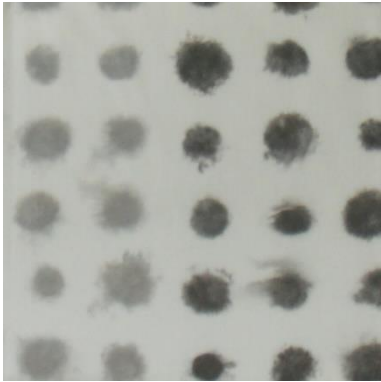

Farben Kissen Somnia

(die Struktur einzelner Farbbeispiele bitte missachten, 2 Seiten)

meerblau

braun

natur

schwarz

weiß

Designers Guild

streifen tarifa

streifen tarifa leaf

blume greenwich

blume greenwich leaf

palasari cobalt

palasari moss

amlapura aqua

amlapura graphite

amlapura moss

chinoiserie flower

quill duck egg

mariedal peony