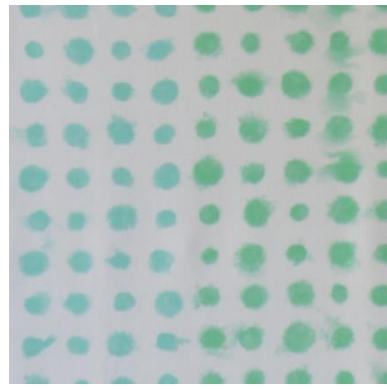

Farben Kissen Somnia

(die Struktur einzelner Farbbeispiele bitte missachten, 2 Seiten)

meerblau

braun

natur

schwarz

weiß

Designers Guild

streifen tarifa

streifen tarifa leaf

blume greenwich

blume greenwich leaf

palasari cobalt

palasari moss

amlapura aqua

amlapura graphite

amlapura moss

chinoiserie flower

quill duck egg

mariedal peony