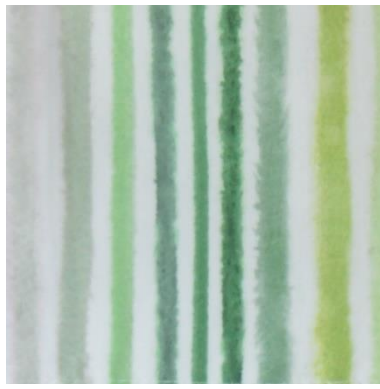

Farben Kissen Somnia

(die Struktur einzelner Farbbeispiele bitte missachten, 2 Seiten)

meerblau

braun

natur

schwarz

weiß

Designers Guild

streifen tarifa

streifen tarifa leaf

blume greenwich

blume greenwich leaf

palasari cobalt

palasari moss

amlapura aqua

amlapura graphite