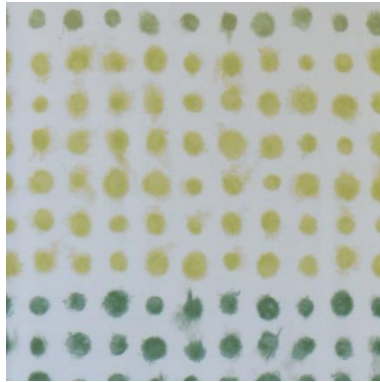

Farben Kissen Somnia

(die Struktur einzelner Farbbeispiele bitte missachten, 2 Seiten)

meerblau

braun

natur

schwarz

weiß

Designers Guild

streifen tarifa

streifen tarifa leaf

blume greenwich

blume greenwich leaf

palasari cobalt

palasari moss

amlapura aqua

amlapura graphite

amlapura moss

chinoiserie flower

quill duck egg

mariedal peony