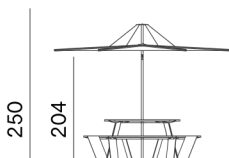

INUMBRINA KOMBINATIONEN

Gargantua - Pantagruel - Abachus - Anker - stand alone

Large= 380 cm Durchmesser
Medium= 320 cm Durchmesser
Small= 250 cm Durchmesser

Large + Verbindungsstück + Gargantua

Medium + Anker

Small + Abachus

Large + Verbindungsstück + Pantagruel

Large + Sonnenschirmständer für Bodenverankerung

Medium + Sonnenschirmständer für Bodenverankerung

Small + Sonnenschirmständer für Bodenverankerung

Medium + Sonnenschirmständer leicht / Schwere belastung