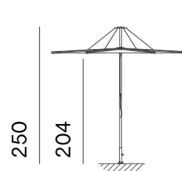

INUMBRINA KOMBINATIONEN

Gargantua - Pantagruel - Abachus - Anker - stand alone

Large= 380 cm Durchmesser
Medium= 320 cm Durchmesser
Small= 250 cm Durchmesser

Large + Verbindungsstück + Gargantua

Medium + Anker

Small + Abachus

Large + Verbindungsstück + Pantagruel

Large + Sonnenschirmständer für Bodenverankerung

Medium + Sonnenschirmständer für Bodenverankerung

Small + Sonnenschirmständer für Bodenverankerung

Medium + Sonnenschirmständer leicht / Schwere belastung