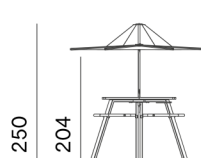

INUMBRINA KOMBINATIONEN

Gargantua - Pantagruel - Abachus - Anker - stand alone

Large= 380 cm Durchmesser
Medium= 320 cm Durchmesser
Small= 250 cm Durchmesser

Large + Verbindungsstück + Gargantua

Medium + Anker

Small + Abachus

Large + Verbindungsstück + Pantagruel

Large + Sonnenschirmständer für Bodenverankerung

Medium + Sonnenschirmständer für Bodenverankerung

Small + Sonnenschirmständer für Bodenverankerung

Medium + Sonnenschirmständer leicht / Schwere belastung