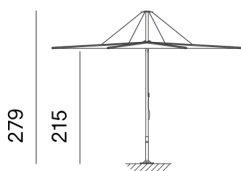

INUMBRINA KOMBINATIONEN

Gargantua - Pantagruel - Abachus - Anker - stand alone

Large= 380 cm Durchmesser
Medium= 320 cm Durchmesser
Small= 250 cm Durchmesser

Large + Verbindungsstück + Gargantua

Medium + Anker

Small + Abachus

Large + Verbindungsstück + Pantagruel

Large + Sonnenschirmständer für Bodenverankerung

Medium + Sonnenschirmständer für Bodenverankerung

Small + Sonnenschirmständer für Bodenverankerung

Medium + Sonnenschirmständer leicht / Schwere belastung