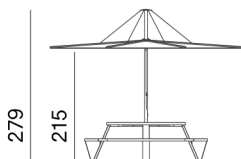

INUMBRINA KOMBINATIONEN

Gargantua - Pantagruel - Abachus - Anker - stand alone

Large= 380 cm Durchmesser
Medium= 320 cm Durchmesser
Small= 250 cm Durchmesser

Large + Verbindungsstück + Gargantua

Medium + Anker

Small + Abachus

Large + Verbindungsstück + Pantagruel

Large + Sonnenschirmständer für Bodenverankerung

Medium + Sonnenschirmständer für Bodenverankerung

Small + Sonnenschirmständer für Bodenverankerung

Medium + Sonnenschirmständer leicht / Schwere belastung