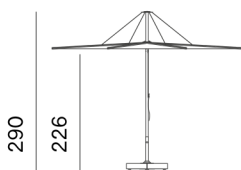

Large + Naturbetonständer