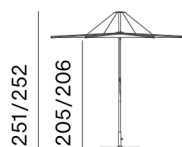

INUMBRINA KOMBINATIONEN

Gargantua - Pantagruel - Abachus - Anker - stand alone

Large= 380 cm Durchmesser
Medium= 320 cm Durchmesser
Small= 250 cm Durchmesser

Large + Verbindungsstück + Gargantua

Medium + Anker

Small + Abachus

Large + Verbindungsstück + Pantagruel

Large + Sonnenschirmständer für Bodenverankerung

Medium + Sonnenschirmständer für Bodenverankerung

Small + Sonnenschirmständer für Bodenverankerung

Medium + Sonnenschirmständer leicht / Schwere belastung

Small + Sonnenschirmständer leicht / Schwere belastung

Large + Naturbetonständer

Large + Naturbetonständer mit rollen