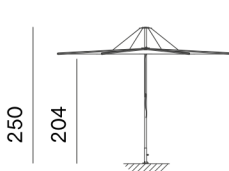

INUMBRINA KOMBINATIONEN

Gargantua - Pantagruel - Abachus - Anker - stand alone

Large= 380 cm Durchmesser
Medium= 320 cm Durchmesser
Small= 250 cm Durchmesser

Large + Verbindungsstück + Gargantua

Medium + Anker

Small + Abachus

Large + Verbindungsstück + Pantagruel

Large + Sonnenschirmständer für Bodenverankerung

Medium + Sonnenschirmständer für Bodenverankerung

Small + Sonnenschirmständer für Bodenverankerung

Medium + Sonnenschirmständer leicht / Schwere belastung