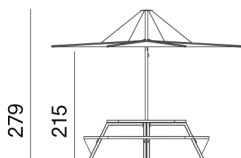

INUMBRINA KOMBINATIONEN

Gargantua - Pantagruel - Abachus - Anker - stand alone

Large= 380 cm Durchmesser
Medium= 320 cm Durchmesser
Small= 250 cm Durchmesser

Large + Verbindungsstück + Gargantua

Medium + Anker

Small + Abachus

Large + Verbindungsstück + Pantagruel

Large + Sonnenschirmständer für Bodenverankerung

Medium + Sonnenschirmständer für Bodenverankerung

Small + Sonnenschirmständer für Bodenverankerung

Medium + Sonnenschirmständer leicht / Schwere belastung

Small + Sonnenschirmständer leicht / Schwere belastung

Large + Naturbetonständer

Large + Naturbetonständer mit rollen