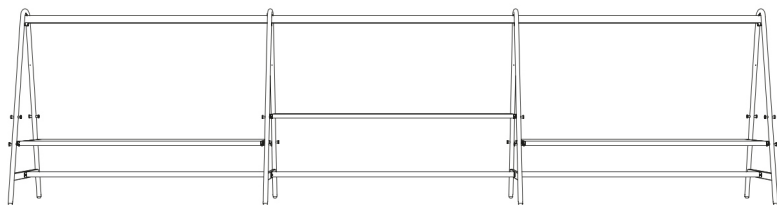

### PERFECT PICNIC

1 Standard & 1 kitchen Erweiterungsmodul (Schwarz RAL9005 Pulverbeschichtet + Tischplatte Mittelplatte Pulverbeschichtet) + Bar, Glashalter & Tisch-Add-on + 2 Schirmen + 1 Licht- und Elektrizitätsmodul (diese Kombination bietet Platz für 16 Personen)

### OUT-OF-OFFICE

1 Standardmodul (Schwarz RAL9005 Pulverbeschichtet) + 1 Schirm + 1 Licht- und Elektrizitätsmodul + Monitorhalterung (diese Kombination bietet Platz für 8 Personen)

304 cm

### MENAGE À TROIS

1 Standard & 2x Erweiterungsmodul (Schwarz RAL9005 Pulverbeschichtet)

(diese Kombination bietet Platz für 24 Personen)

888 cm

### PURE PAIR

1 Standard & 1 Erweiterungsmodul (Verzinktem Stahl + Tischplatte Mittelplatte Pulverbeschichtet) + 4 Bänke  
(diese Kombination bietet Platz für 16 Personen)

596 cm