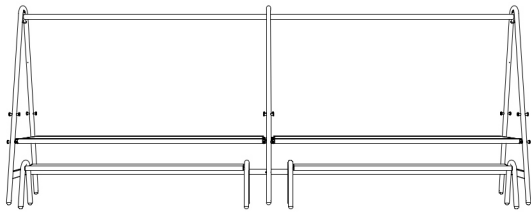

### OUT-OF-OFFICE

1 Standardmodul (Schwarz RAL9005 Pulverbeschichtet) + 1 Schirm + 1 Licht- und Elektrizitätsmodul + Monitorhalterung (diese Kombination bietet Platz für 8 Personen)

304 cm

### MENAGE À TROIS

1 Standard & 2x Erweiterungsmodul (Schwarz RAL9005 Pulverbeschichtet)

(diese Kombination bietet Platz für 24 Personen)

888 cm

### PURE PAIR

1 Standard & 1 Erweiterungsmodul (Verzinktem Stahl + Tischplatte Mittelplatte Pulverbeschichtet) + 4 Bänke  
(diese Kombination bietet Platz für 16 Personen)

596 cm