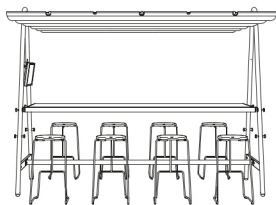

OUT-OF-OFFICE

1 Standardmodul (Schwarz RAL9005 Pulverbeschichtet) + 1 Schirm + 1 Licht- und Elektrizitätsmodul + Monitorhalterung + 8 Tiki Barhocker
(diese Kombination bietet Platz für 8 Personen)