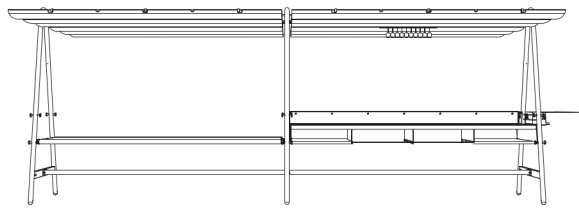

### PURE PAIR

1 Standard & 1 Erweiterungsmodul (Verzinktem Stahl + Tischplatte Mittelplatte Pulverbeschichtet)

(diese Kombination bietet Platz für 16 Personen)

596 cm

### PERFECT PICNIC

1 Standard & 1 kitchen Erweiterungsmodul (Schwarz RAL9005 Pulverbeschichtet + Tischplatte Mittelplatte Pulverbeschichtet) + Bar, Glashalter & Tisch-Add-on + 2 Schirmen + 1 Licht- und Elektrizitätsmodul (diese Kombination bietet Platz für 16 Personen)

### OUT-OF-OFFICE

1 Standardmodul (Schwarz RAL9005 Pulverbeschichtet) + 1 Schirm + 1 Licht- und Elektrizitätsmodul + Monitorhalterung (diese Kombination bietet Platz für 8 Personen)

304 cm

### PURE PAIR

1 Standard & 1 Erweiterungsmodul (Verzinktem Stahl + Tischplatte Mittelplatte Pulverbeschichtet) + 4 Bänke  
(diese Kombination bietet Platz für 16 Personen)

596 cm