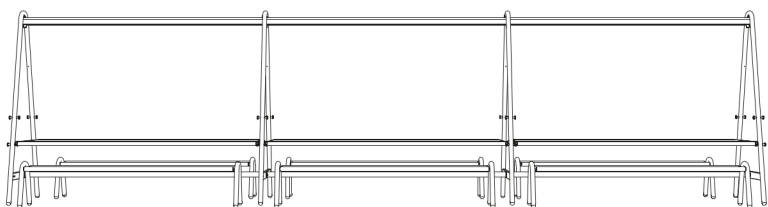

MENAGE À TROIS

1 Standard & 2x Erweiterungsmodul (Schwarz RAL9005 Pulverbeschichtet) + 6 Bänke
(diese Kombination bietet Platz für 24 Personen)