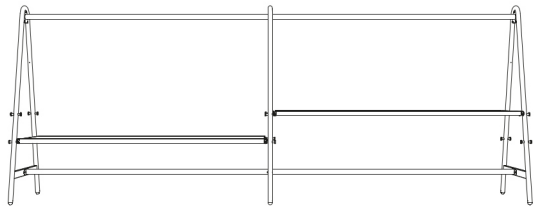

### PURE PAIR

1 Standard & 1 Erweiterungsmodul (Verzinktem Stahl + Tischplatte Mittelplatte Pulverbeschichtet)

(diese Kombination bietet Platz für 16 Personen)

596 cm

### PERFECT PICNIC

1 Standard & 1 kitchen Erweiterungsmodul (Schwarz RAL9005 Pulverbeschichtet + Tischplatte Mittelplatte Pulverbeschichtet) + Bar, Glashalter & Tisch-Add-on + 2 Schirmen + 1 Licht- und Elektrizitätsmodul (diese Kombination bietet Platz für 16 Personen)

### OUT-OF-OFFICE

1 Standardmodul (Schwarz RAL9005 Pulverbeschichtet) + 1 Schirm + 1 Licht- und Elektrizitätsmodul + Monitorhalterung (diese Kombination bietet Platz für 8 Personen)

304 cm

### PURE PAIR

1 Standard & 1 Erweiterungsmodul (Verzinktem Stahl + Tischplatte Mittelplatte Pulverbeschichtet) + 4 Bänke  
(diese Kombination bietet Platz für 16 Personen)

596 cm