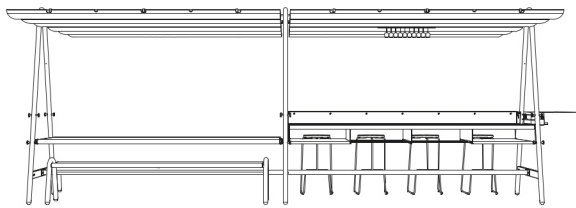

### PURE PAIR

1 Standard & 1 Erweiterungsmodul (Verzinktem Stahl + Tischplatte Mittelplatte Pulverbeschichtet) + 4 Bänke  
(diese Kombination bietet Platz für 16 Personen)

596 cm

### PERFECT PICNIC

1 Standard & 1 kitchen Erweiterungsmodul (Schwarz RAL9005 Pulverbeschichtet + Tischplatte Mittelplatte Pulverbeschichtet) + Bar, Glashalter & Tisch-Add-on + 2 Schirmen + 1 Licht- und Elektrizitätsmodul + 2 Bänke + 4 Tiki Barhocker (diese Kombination bietet Platz für 16 Personen)