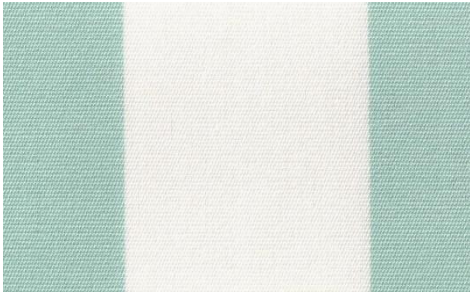

# Farben Boxkissen – 2 Seiten

taupe

türkis

weiß

marineblau/navy

meerblau

jeans

grau

lindgrün

hellgrau

## Designers Guild

palasari cobalt

palasari moss

amlapura aqua

amlapura graphite

amlapura moss

chinoiserie flower

hellblau-streifen

dunkelblau-streifen

taupe-streifen

hellgrau-streifen

dunkelgrau-streifen

gelb-streifen

rot-streifen

orange-streifen