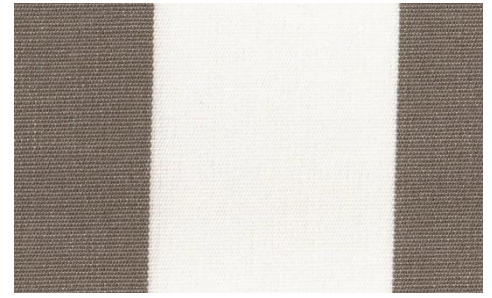

# Farben Boxkissen – 2 Seiten

taupe

türkis

weiß

marineblau/navy

meerblau

jeans

grau

lindgrün

hellgrau

## Designers Guild

palasari cobalt

palasari moss

amlapura aqua

amlapura graphite

amlapura moss

chinoiserie flower

hellblau-streifen

dunkelblau-streifen

taupe-streifen

hellgrau-streifen

dunkelgrau-streifen

gelb-streifen

rot-streifen

orange-streifen