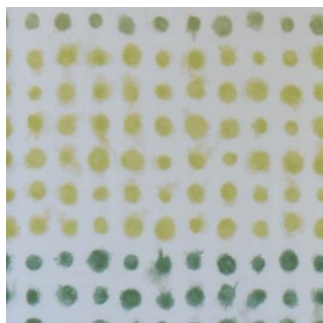

# Farben Boxkissen – 2 Seiten

taupe

türkis

weiß

marineblau/navy

meerblau

jeans

grau

lindgrün

hellgrau

## Designers Guild

palasari cobalt

palasari moss

amlapura aqua

amlapura graphite

amlapura moss

chinoiserie flower

hellblau-streifen

dunkelblau-streifen

taupe-streifen

hellgrau-streifen

dunkelgrau-streifen

gelb-streifen

rot-streifen

orange-streifen