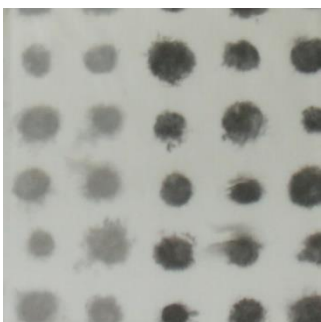

# Farben Boxkissen – 2 Seiten

taupe

türkis

weiß

marineblau/navy

meerblau

jeans

grau

lindgrün

hellgrau

## Designers Guild

palasari cobalt

palasari moss

amlapura aqua

amlapura graphite

amlapura moss

chinoiserie flower

hellblau-streifen

dunkelblau-streifen

taupe-streifen

hellgrau-streifen

dunkelgrau-streifen

gelb-streifen

rot-streifen

orange-streifen