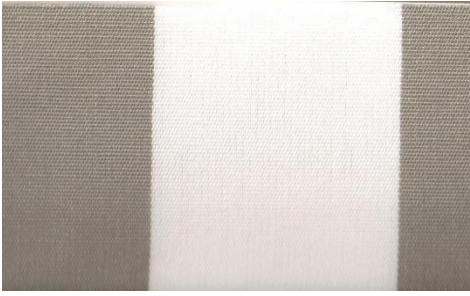

# Farben Boxkissen – 2 Seiten

taupe

türkis

weiß

marineblau/navy

meerblau

jeans

grau

lindgrün

hellgrau

## Designers Guild

palasari cobalt

palasari moss

amlapura aqua

amlapura graphite

amlapura moss

chinoiserie flower

hellblau-streifen

dunkelblau-streifen

taupe-streifen

hellgrau-streifen

dunkelgrau-streifen

gelb-streifen

rot-streifen

orange-streifen