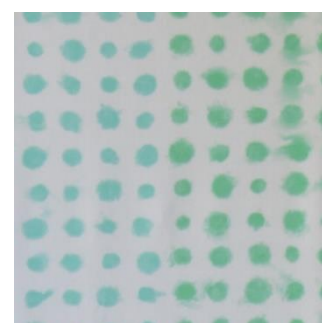

# Farben Boxkissen

taupe

türkis

weiß

marineblau/navy

meerblau

jeans

grau

lindgrün

hellgrau

## Designers Guild:

palasari cobalt

palasari moss

chinoiserie flower

amlapura graphite

amlapura moss

amlapura aqua