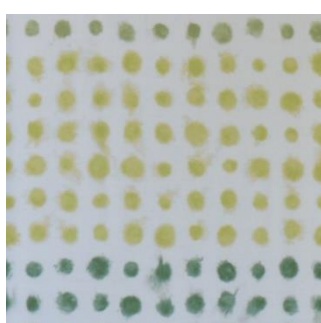

# Farben Boxkissen

taupe

türkis

weiß

marineblau/navy

meerblau

jeans

grau

lindgrün

hellgrau

## Designers Guild:

palasari cobalt

palasari moss

chinoiserie flower

amlapura graphite

amlapura moss

amlapura aqua