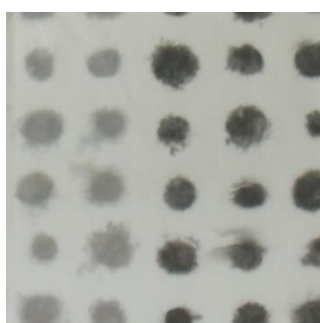

# Farben Boxkissen

taupe

türkis

weiß

marineblau/navy

meerblau

jeans

grau

lindgrün

hellgrau

## Designers Guild:

palasari cobalt

palasari moss

chinoiserie flower

amlapura graphite

amlapura moss

amlapura aqua