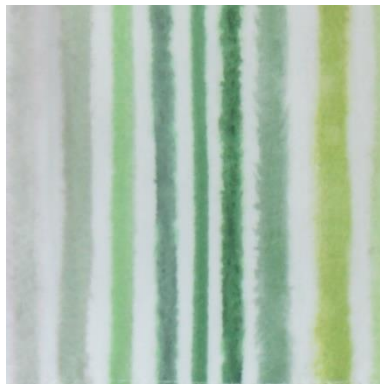

Farben Kissen Somnia (2 Seiten)

meerblau/mintgrün

braun

natur

schwarz

weiß

Designers Guild

streifen tarifa

streifen tarifa leaf

blume greenwich

blume greenwich leaf

palasari cobalt

palasari moss

amlapura aqua

amlapura graphite

amlapura moss