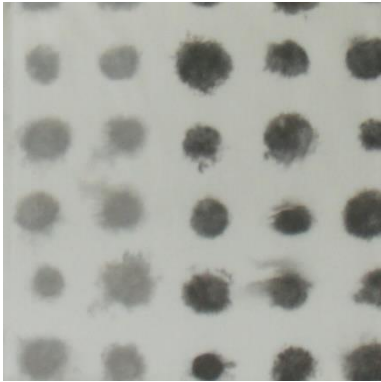

Farben Kissen Somnia (2 Seiten)

meerblau/mintgrün

braun

natur

schwarz

weiß

Designers Guild

streifen tarifa

streifen tarifa leaf

blume greenwich

blume greenwich leaf

palasari cobalt

palasari moss

amlapura aqua

amlapura graphite

amlapura moss