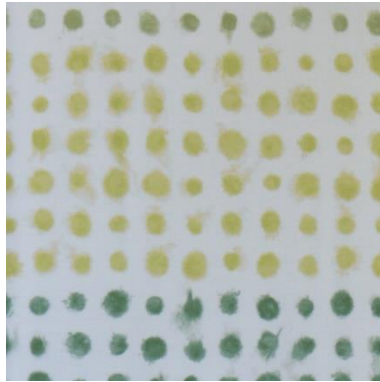

Farben Kissen Somnia (2 Seiten)

meerblau/mintgrün

braun

natur

schwarz

weiß

Designers Guild

streifen tarifa

streifen tarifa leaf

blume greenwich

blume greenwich leaf

palasari cobalt

palasari moss

amlapura aqua

amlapura graphite

amlapura moss