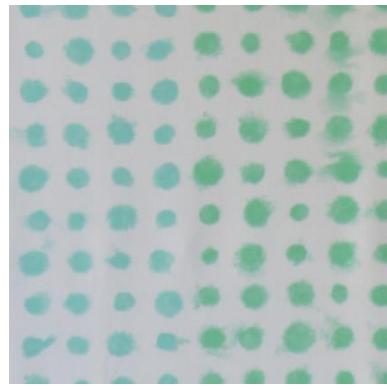

Farben Kissen Somnia (2 Seiten)

meerblau/mintgrün

braun

natur

schwarz

weiß

Designers Guild

streifen tarifa

streifen tarifa leaf

blume greenwich

blume greenwich leaf

palasari cobalt

palasari moss

amlapura aqua

amlapura graphite

amlapura moss