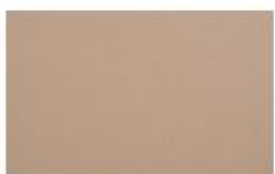

## Tischplatte, Bänke und Beine

Schwarz (RAL9005)

Earth

Verdigris

Schilfgrün (RAL6013)

Off white (RAL9002)

Beach beige (RAL1019)

Kupferbraun (RAL8004)