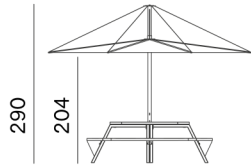

INUMBRA KOMBINATIONEN

Gargantua - Pantagruel - stand alone

Large= 400 cm Durchmesser
Medium= 350 cm Durchmesser

Large + Verbindungsstück + Gargantua

Medium + Verbindungsstück + Gargantua

Large + Verbindungsstück + Pantagruel

Medium + Verbindungsstück + Pantagruel

Large + dauerhafte Befestigung

Medium + dauerhafte Befestigung

Large + Sonnenschirmständer für Bodenverankerung 60/70 cm

Medium + Sonnenschirmständer für Bodenverankerung 60/70 cm

Large + Naturbetonständer 71/81 cm

Medium + Naturbetonständer 71/81 cm

Large + Naturbetonständer mit rollen

Medium + Naturbetonständer mit rollen