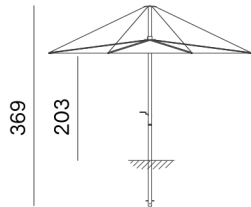

INUMBRA KOMBINATIONEN

Gargantua - Pantagruel - stand alone

Large= 400 cm Durchmesser
Medium= 350 cm Durchmesser

Large + Verbindungsstück + Gargantua

Medium + Verbindungsstück + Gargantua

Large + Verbindungsstück + Pantagruel

Medium + Verbindungsstück + Pantagruel

Large + dauerhafte Befestigung

Medium + dauerhafte Befestigung

Large + Sonnenschirmständer für Bodenverankerung 60/70 cm

Medium + Sonnenschirmständer für Bodenverankerung 60/70 cm

Large + Naturbetonständer 71/81 cm

Medium + Naturbetonständer 71/81 cm

Large + Naturbetonständer mit rollen

Medium + Naturbetonständer mit rollen