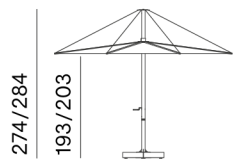

INUMBRA KOMBINATIONEN

Gargantua - Pantagruel - stand alone

Large= 400 cm Durchmesser
Medium= 350 cm Durchmesser

Large + Verbindungsstück + Gargantua

Medium + Verbindungsstück + Gargantua

Large + Verbindungsstück + Pantagruel

Medium + Verbindungsstück + Pantagruel

Large + dauerhafte Befestigung

Medium + dauerhafte Befestigung

Large + Sonnenschirmständer für Bodenverankerung 60/70 cm

Medium + Sonnenschirmständer für Bodenverankerung 60/70 cm

Large + Naturbetonständer 71/81 cm

Medium + Naturbetonständer 71/81 cm

Large + Naturbetonständer mit rollen

Medium + Naturbetonständer mit rollen