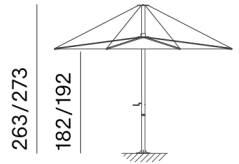

INUMBRA KOMBINATIONEN

Gargantua - Pantagruel - stand alone

Large= 400 cm Durchmesser
Medium= 350 cm Durchmesser

Large + Verbindungsstück + Gargantua

Medium + Verbindungsstück + Gargantua

Large + Verbindungsstück + Pantagruel

Medium + Verbindungsstück + Pantagruel

Large + dauerhafte Befestigung

Medium + dauerhafte Befestigung

Large + Sonnenschirmständer für Bodenverankerung 60/70 cm

Medium + Sonnenschirmständer für Bodenverankerung 60/70 cm

Large + Naturbetonständer 71/81 cm

Medium + Naturbetonständer 71/81 cm

Large + Naturbetonständer mit rollen

Medium + Naturbetonständer mit rollen