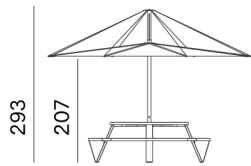

INUMBRA KOMBINATIONEN

Gargantua - Pantagruel - stand alone

Large= 400 cm Durchmesser
Medium= 350 cm Durchmesser

Large + Verbindungsstück + Gargantua

Medium + Verbindungsstück + Gargantua

Large + Verbindungsstück + Pantagruel

Medium + Verbindungsstück + Pantagruel

Large + dauerhafte Befestigung

Medium + dauerhafte Befestigung

Large + Sonnenschirmständer für Bodenverankerung 60/70 cm

Medium + Sonnenschirmständer für Bodenverankerung 60/70 cm

Large + Naturbetonständer 71/81 cm

Medium + Naturbetonständer 71/81 cm

Large + Naturbetonständer mit rollen

Medium + Naturbetonständer mit rollen