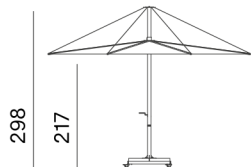

INUMBRA KOMBINATIONEN

Gargantua - Pantagruel - stand alone

Large= 400 cm Durchmesser
Medium= 350 cm Durchmesser

Large + Verbindungsstück + Gargantua

Medium + Verbindungsstück + Gargantua

Large + Verbindungsstück + Pantagruel

Medium + Verbindungsstück + Pantagruel

Large + dauerhafte Befestigung

Medium + dauerhafte Befestigung

Large + Sonnenschirmständer für Bodenverankerung 60/70 cm

Medium + Sonnenschirmständer für Bodenverankerung 60/70 cm

Large + Naturbetonständer 71/81 cm

Medium + Naturbetonständer 71/81 cm

Large + Naturbetonständer mit rollen

Medium + Naturbetonständer mit rollen