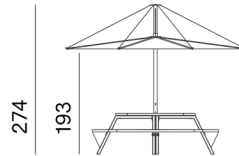

INUMBRA KOMBINATIONEN

Gargantua - Pantagruel - stand alone

Large= 400 cm Durchmesser
Medium= 350 cm Durchmesser

Large + Verbindungsstück + Gargantua

Medium + Verbindungsstück + Gargantua

Large + Verbindungsstück + Pantagruel

Medium + Verbindungsstück + Pantagruel

Large + dauerhafte Befestigung

Medium + dauerhafte Befestigung

Large + Sonnenschirmständer für Bodenverankerung 60/70 cm

Medium + Sonnenschirmständer für Bodenverankerung 60/70 cm

Large + Naturbetonständer 71/81 cm

Medium + Naturbetonständer 71/81 cm

Large + Naturbetonständer mit rollen

Medium + Naturbetonständer mit rollen