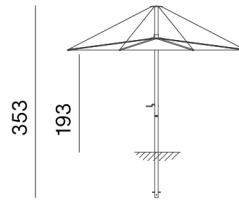

INUMBRA KOMBINATIONEN

Gargantua - Pantagruel - stand alone

Large= 400 cm Durchmesser
Medium= 350 cm Durchmesser

Large + Verbindungsstück + Gargantua

Medium + Verbindungsstück + Gargantua

Large + Verbindungsstück + Pantagruel

Medium + Verbindungsstück + Pantagruel

Large + dauerhafte Befestigung

Medium + dauerhafte Befestigung

Large + Sonnenschirmständer für Bodenverankerung 60/70 cm

Medium + Sonnenschirmständer für Bodenverankerung 60/70 cm

Large + Naturbetonständer 71/81 cm

Medium + Naturbetonständer 71/81 cm

Large + Naturbetonständer mit rollen

Medium + Naturbetonständer mit rollen