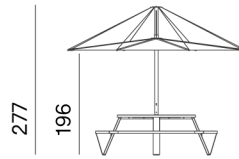

INUMBRA KOMBINATIONEN

Gargantua - Pantagruel - stand alone

Large= 400 cm Durchmesser
Medium= 350 cm Durchmesser

Large + Verbindungsstück + Gargantua

Medium + Verbindungsstück + Gargantua

Large + Verbindungsstück + Pantagruel

Medium + Verbindungsstück + Pantagruel

Large + dauerhafte Befestigung

Medium + dauerhafte Befestigung

Large + Sonnenschirmständer für Bodenverankerung 60/70 cm

Medium + Sonnenschirmständer für Bodenverankerung 60/70 cm

Large + Naturbetonständer 71/81 cm

Medium + Naturbetonständer 71/81 cm

Large + Naturbetonständer mit rollen

Medium + Naturbetonständer mit rollen