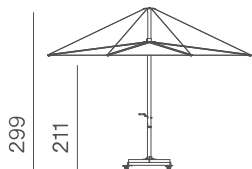

INUMBRA KOMBINATIONEN  
 Gargantua - Pantagruel - stand alone

ø400 + Verbindungsstück + Gargantua

ø350 + Verbindungsstück + Gargantua

ø400 + Verbindungsstück + Pantagruel

ø350 + Verbindungsstück + Pantagruel

ø400 + dauerhafte Befestigung

ø350 + dauerhafte Befestigung

ø400 + Bodenverankerung

ø350 + Bodenverankerung

ø400 + Bodenverankerung +  
 Naturbetonständer

ø350 + Bodenverankerung + Naturbetonständer

ø400 + Bodenverankerung +  
 Naturbetonständer mit rollen

# INUMBRINA KOMBINATIONEN

Gargantua - Pantagruel - Abachus - Anker - stand alone

ø380 + Verbindungsstück + Gargantua

ø320 + Anker

ø250 + Abachus

ø380 + Verbindungsstück + Pantagruel

ø320 + Bodenverankerung

ø250 + Bodenverankerung