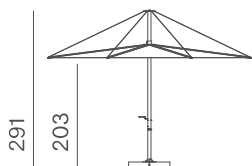

INUMBRA KOMBINATIONEN  
 Gargantua - Pantagruel - stand alone

ø400 + Verbindungsstück + Gargantua

ø350 + Verbindungsstück + Gargantua

ø400 + Verbindungsstück + Pantagruel

ø350 + Verbindungsstück + Pantagruel

ø400 + dauerhafte Befestigung

ø350 + dauerhafte Befestigung

ø400 + Bodenverankerung

ø350 + Bodenverankerung

ø400 + Bodenverankerung +  
 Naturbetonständer

ø350 + Bodenverankerung + Naturbetonständer

ø400 + Bodenverankerung +  
 Naturbetonständer mit rollen

ø350 + Bodenverankerung + Naturbetonständer mit rollen

# INUMBRINA KOMBINATIONEN

Gargantua - Pantagruel - Abachus - Anker - stand alone

ø380 + Verbindungsstück + Gargantua

ø320 + Anker

ø250 + Abachus

ø380 + Verbindungsstück + Pantagruel

ø320 + Bodenverankerung

ø250 + Bodenverankerung