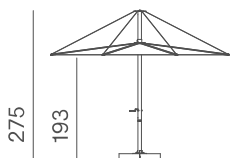

INUMBRA KOMBINATIONEN  
 Gargantua - Pantagruel - stand alone

ø400 + Verbindungsstück + Gargantua

ø350 + Verbindungsstück + Gargantua

ø400 + Verbindungsstück + Pantagruel

ø350 + Verbindungsstück + Pantagruel

ø400 + dauerhafte Befestigung

ø350 + dauerhafte Befestigung

ø400 + Bodenverankerung

ø350 + Bodenverankerung

ø400 + Bodenverankerung +  
 Naturbetonständer

ø350 + Bodenverankerung + Naturbetonständer

ø400 + Bodenverankerung +  
 Naturbetonständer mit rollen

# INUMBRINA KOMBINATIONEN

Gargantua - Pantagruel - Abachus - Anker - stand alone

ø380 + Verbindungsstück + Gargantua

ø320 + Anker

ø250 + Abachus

ø380 + Verbindungsstück + Pantagruel

ø320 + Bodenverankerung

ø250 + Bodenverankerung