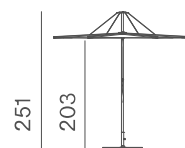

ø250 + Sonnenschirmständer