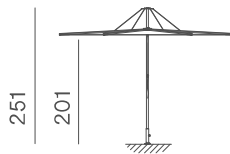

# INUMBRINA KOMBINATIONEN

Gargantua - Pantagruel - Abachus - Anker - stand alone

ø380 + Verbindungsstück + Gargantua

ø320 + Anker

ø250 + Abachus

ø380 + Verbindungsstück + Pantagruel

ø320 + Bodenverankerung

ø250 + Bodenverankerung

ø380 + Bodenverankerung

ø320 + Sonnenschirmständer

ø250 + Sonnenschirmständer

ø380 + Bodenverankerung +  
Naturbetonständer

ø380 + Bodenverankerung +  
Naturbetonständer mit rollen