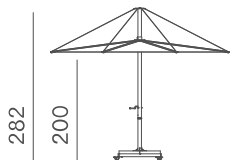

INUMBRA KOMBINATIONEN  
 Gargantua - Pantagruel - stand alone

ø400 + Verbindungsstück + Gargantua

ø350 + Verbindungsstück + Gargantua

ø400 + Verbindungsstück + Pantagruel

ø350 + Verbindungsstück + Pantagruel

ø400 + dauerhafte Befestigung

ø350 + dauerhafte Befestigung

ø400 + Bodenverankerung

ø350 + Bodenverankerung

ø400 + Bodenverankerung +  
 Naturbetonständer

ø350 + Bodenverankerung + Naturbetonständer

ø400 + Bodenverankerung +  
 Naturbetonständer mit rollen

ø350 + Bodenverankerung + Naturbetonständer mit rollen

# INUMBRINA KOMBINATIONEN

Gargantua - Pantagruel - Abachus - Anker - stand alone

ø380 + Verbindungsstück + Gargantua

ø320 + Anker

ø250 + Abachus

ø380 + Verbindungsstück + Pantagruel

ø320 + Bodenverankerung

ø250 + Bodenverankerung