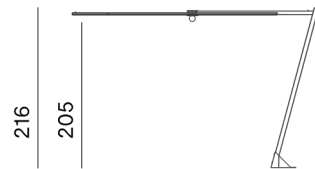

KOSMOS SHADE ROUND KOMBINATIONEN

Kosmos - stand alone

Shade, rund + Bodenverankerung

Shade, rund hoch + Bodenverankerung

Shade, rund + Naturbetonständer

Shade, rund hoch + Naturbetonständer

Shade, rund + Naturbetonständer mit rollen

Shade, rund hoch + Naturbetonständer mit rollen

Shade, rund + Kosmos

Shade, rund hoch + Kosmos

KOSMOS SHADE SQUARE KOMBINATIONEN

Kosmos - stand alone

Shade, quadratisch + Bodenverankerung

Shade, quadratisch hoch + Bodenverankerung