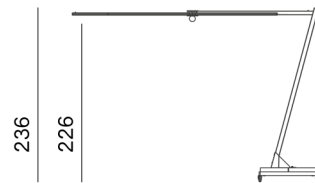

KOSMOS SHADE ROUND KOMBINATIONEN

Kosmos - stand alone

Shade, rund + Bodenverankerung

Shade, rund hoch + Bodenverankerung

Shade, rund + Naturbetonständer

Shade, rund hoch + Naturbetonständer

Shade, rund + Naturbetonständer mit rollen

Shade, rund hoch + Naturbetonständer mit rollen

Shade, rund + Kosmos

Shade, rund hoch + Kosmos

KOSMOS SHADE SQUARE KOMBINATIONEN

Kosmos - stand alone

Shade, quadratisch + Bodenverankerung

Shade, quadratisch hoch + Bodenverankerung