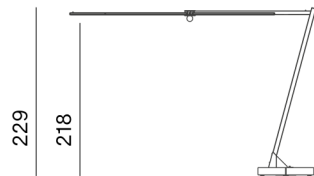

Shade, quadratisch hoch + Naturbetonständer