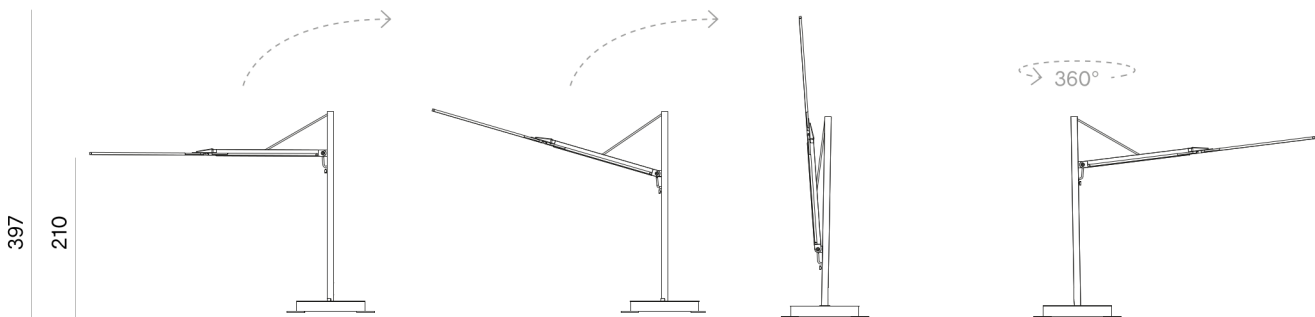

SENSU KOMBINATIONEN

Extempore - Hopper combo - Marina - Walrus - Pontsün

Sensu Single square + Ständer mit Rollen
Um 360 Grad drehbar

Sensu Single square + Ständer
Um 360 Grad drehbar

Sensu Duo square + dauerhafte Befestigung