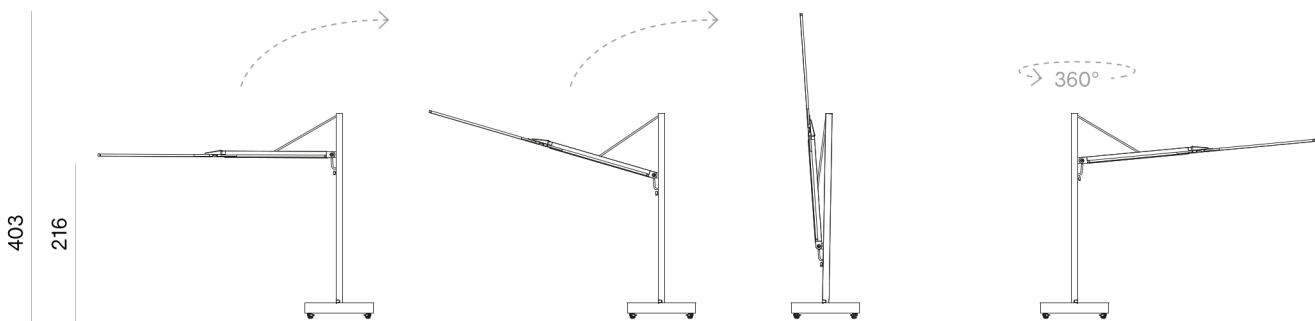

SENSU KOMBINATIONEN

Extempore - Hopper combo - Marina - Walrus - Pontsün

Sensu Single square + Ständer mit Rollen
Um 360 Grad drehbar

Sensu Single square + Ständer
Um 360 Grad drehbar

Sensu Duo square + dauerhafte Befestigung