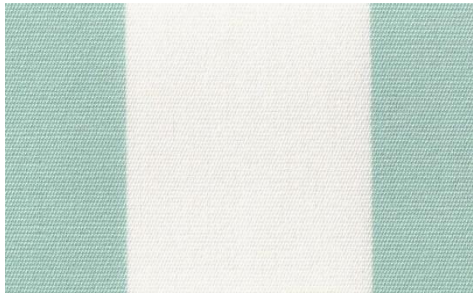

Farben Somnia Kissen Streifen

hellblau-streifen

dunkelblau-streifen

taupe-streifen

hellgrau-streifen

dunkelgrau-streifen

gelb-streifen

rot-streifen

orange-streifen