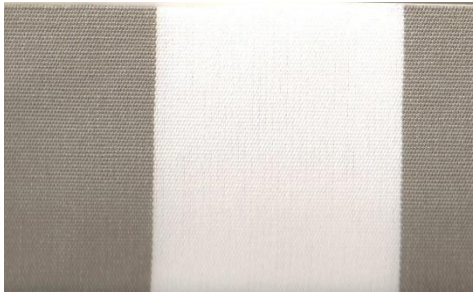

Farben Somnia Kissen Streifen

hellblau-streifen

dunkelblau-streifen

taupe-streifen

hellgrau-streifen

dunkelgrau-streifen

gelb-streifen

rot-streifen

orange-streifen