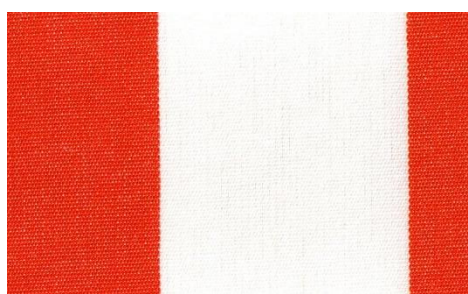

Farben Somnia Kissen Streifen

hellblau-streifen

dunkelblau-streifen

taupe-streifen

hellgrau-streifen

dunkelgrau-streifen

gelb-streifen

rot-streifen

orange-streifen