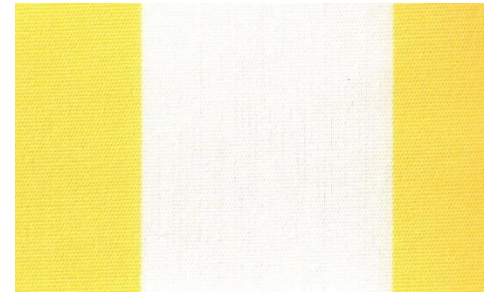

Farben Somnia Kissen Streifen

hellblau-streifen

dunkelblau-streifen

taupe-streifen

hellgrau-streifen

dunkelgrau-streifen

gelb-streifen

rot-streifen

orange-streifen