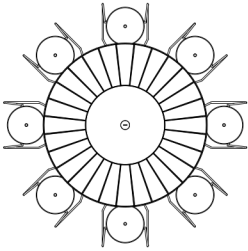

KOMBINIERUNGSVORSCHLÄGE

Mit Pantagruel Hochtisch, Marina Hochtisch & Tiki Tisch

8 Tiki Barhocker mit
Pantagruel Hochtisch

4 Tiki Barhocker & 4 Captain's chair hoch
mit Pantagruel Hochtisch

4 Tiki Barhocker
mit Marina Hochtisch 195 cm

6 Tiki Barhocker
mit Marina Hochtisch 265 cm

10 Tiki Barhocker
mit Marina Hochtisch 335 cm

3 Tiki Barhocker
mit Tiki table 3-people

5 Tiki Barhocker
mit Tiki table 5-people