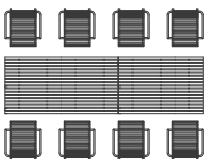

## EXTEMPORE KOMBINATIONEN

Tische - Stuhl - Bänke

Standardtische 135 cm mit 2 Stühle  
und 1 Bank 90 cm

Standardtische 135 cm mit 4 Stühle

Standardtische 180 cm mit 2 Stühle  
und 1 Bank 135 cm

Standardtische, quadratisch 135 cm  
mit 4 Stühle und 2 Bänke 90 cm

Standardtische 225 cm mit 6 Stühle

Standardtische 270 cm mit 8 Stühle

Tisch, extra hoch 135 cm mit 2  
Bänke, extra hoch

Tisch, extra hoch 270 cm mit 4  
Bänke, extra hoch

Tisch mit verlängbare tischplatte  
180 cm + 135 cm mit 8 Stühle

Tisch mit verlängbare tischplatte  
225 cm + 135 cm mit 10 Stühle