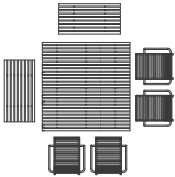

## EXTEMPORE KOMBINATIONEN

Tische - Stuhl - Bänke

Standardtische 135 cm mit 2 Stühle  
und 1 Bank 90 cm

Standardtische 135 cm mit 4 Stühle

Standardtische 180 cm mit 2 Stühle  
und 1 Bank 135 cm

Standardtische, quadratisch 135 cm  
mit 4 Stühle und 2 Bänke 90 cm

Standardtische 225 cm mit 6 Stühle

Standardtische 270 cm mit 8 Stühle

Tisch, extra hoch 135 cm mit 2  
Bänke, extra hoch

Tisch, extra hoch 270 cm mit 4  
Bänke, extra hoch

Tisch mit verlängbare tischplatte  
180 cm + 135 cm mit 8 Stühle

Tisch mit verlängbare tischplatte  
225 cm + 135 cm mit 10 Stühle