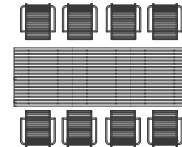

## EXTEMPORE KOMBINATIONEN

Tische - Stuhl - Bänke

Standardtische 135 cm mit 2 Stühle  
und 1 Bank 90 cm

Standardtische 135 cm mit 4 Stühle

Standardtische 180 cm mit 2 Stühle  
und 1 Bank 135 cm

Standardtische, quadratisch 135 cm  
mit 4 Stühle und 2 Bänke 90 cm

Standardtische 225 cm mit 6 Stühle

Standardtische 270 cm mit 8 Stühle

Tisch, extra hoch 135 cm mit 2  
Bänke, extra hoch

Tisch, extra hoch 270 cm mit 4  
Bänke, extra hoch

Tisch mit verlängbare tischplatte  
180 cm + 135 cm mit 8 Stühle

Tisch mit verlängbare tischplatte  
225 cm + 135 cm mit 10 Stühle